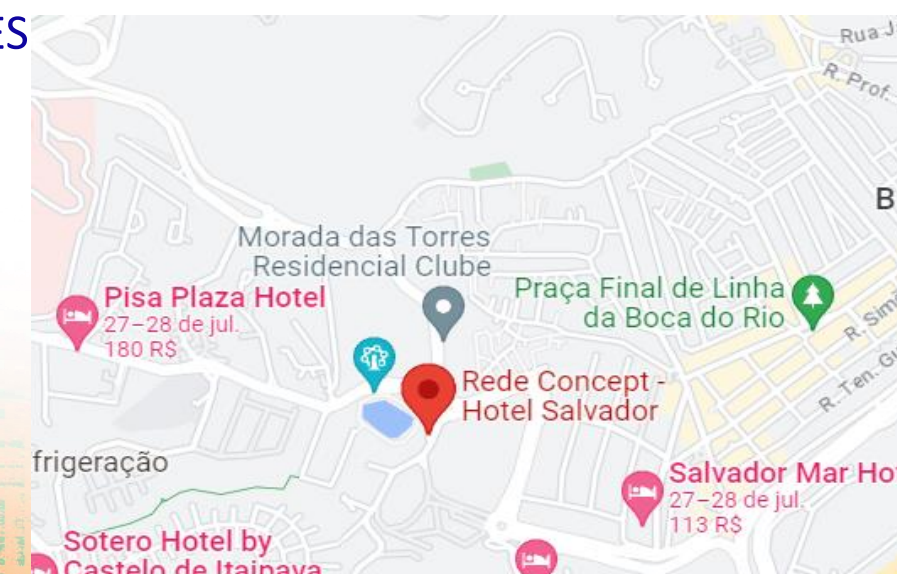

DESCRIÇÃO

INFORMAÇÕES

CATEGORIA

3*

DISTÂNCIA DO EVENTO

3 KM

DIÁRIAS

3

CATEGORIA

STANDARD

PACOTE SOB CONSULTA