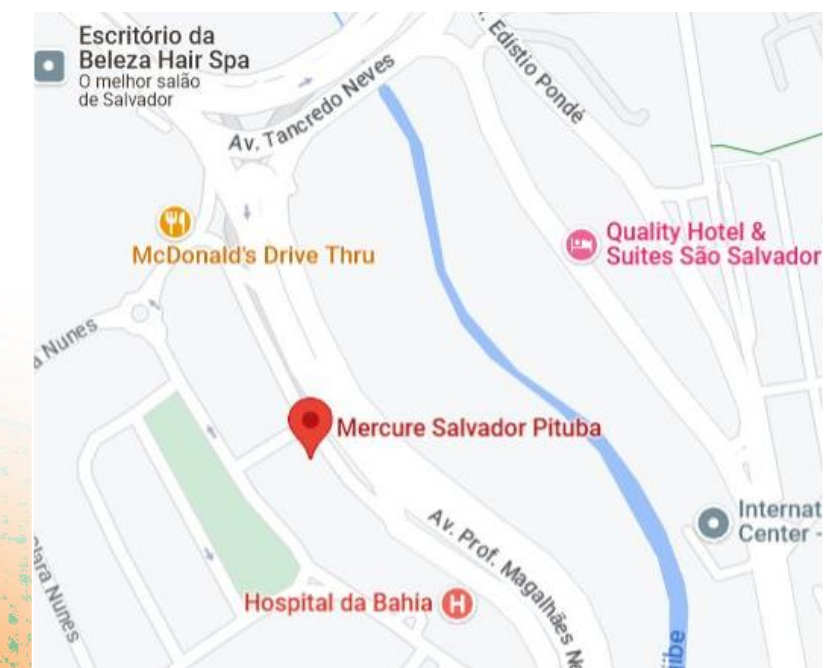

📍 Avenida Praia de Itapuã, 12 - quadra 19, lote 10 - Vilas do Atlântico

MALIBU PLAZA HOTEL

DESCRIÇÃO	INFORMAÇÕES
CATEGORIA	3*
DISTÂNCIA DO EVENTO	11 KM
DIÁRIAS	3
CATEGORIA	STANDARD
PACOTE INDIVIDUAL	R\$ 707,61
PACOTE DUPLO	R\$ 707,61

MERCURE RIO VERMELHO

Rua da Fonte do Boi, 215 - Rio Vermelho

DESCRIÇÃO

INFORMAÇÕES

CATEGORIA

4*

DISTÂNCIA DO EVENTO

8,2 KM

Rua da Fonte do Boi, 215 - Rio Vermelho

DESCRIÇÃO	INFORMAÇÕES
CATEGORIA	3*
DISTÂNCIA DO EVENTO	8,2 KM
DIÁRIAS	3
CATEGORIA	STANDARD
PACOTE INDIVIDUAL	R\$ 720,00
PACOTE DUPLO	R\$ 870,00

IBIS RIO VERMELHO

📍 Avenida Professor Magalhães Neto, S/N - Pituba

MERCURE PITUBA

DESCRIÇÃO	INFORMAÇÕES
CATEGORIA	4*
DISTÂNCIA DO EVENTO	5,3 KM
DIÁRIAS	3
CATEGORIA	STANDARD
PACOTE INDIVIDUAL	R\$ 780,00
PACOTE DUPLO	R\$ 930,00

MERCURE BOULEVARD

📍 Rua Ewerton Visco, 160 - Caminho das Árvores