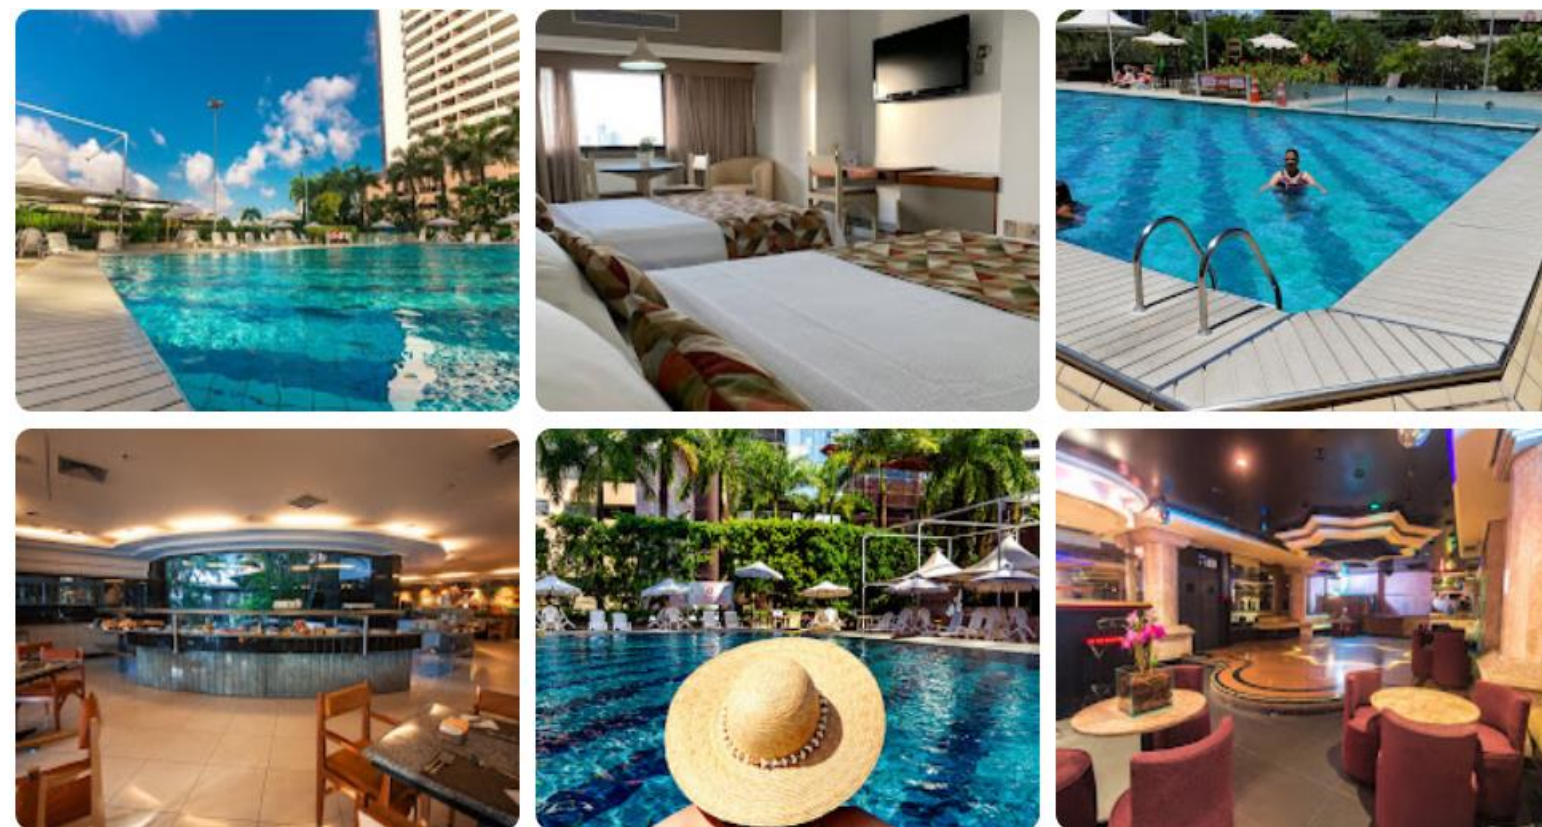

7,5 KM

DIÁRIAS

3

CATEGORIA

STANDARD

PACOTE SOB CONSULTA

SOTERO HOTEL

📍 Dr. José Peroba, 97 - Stiep