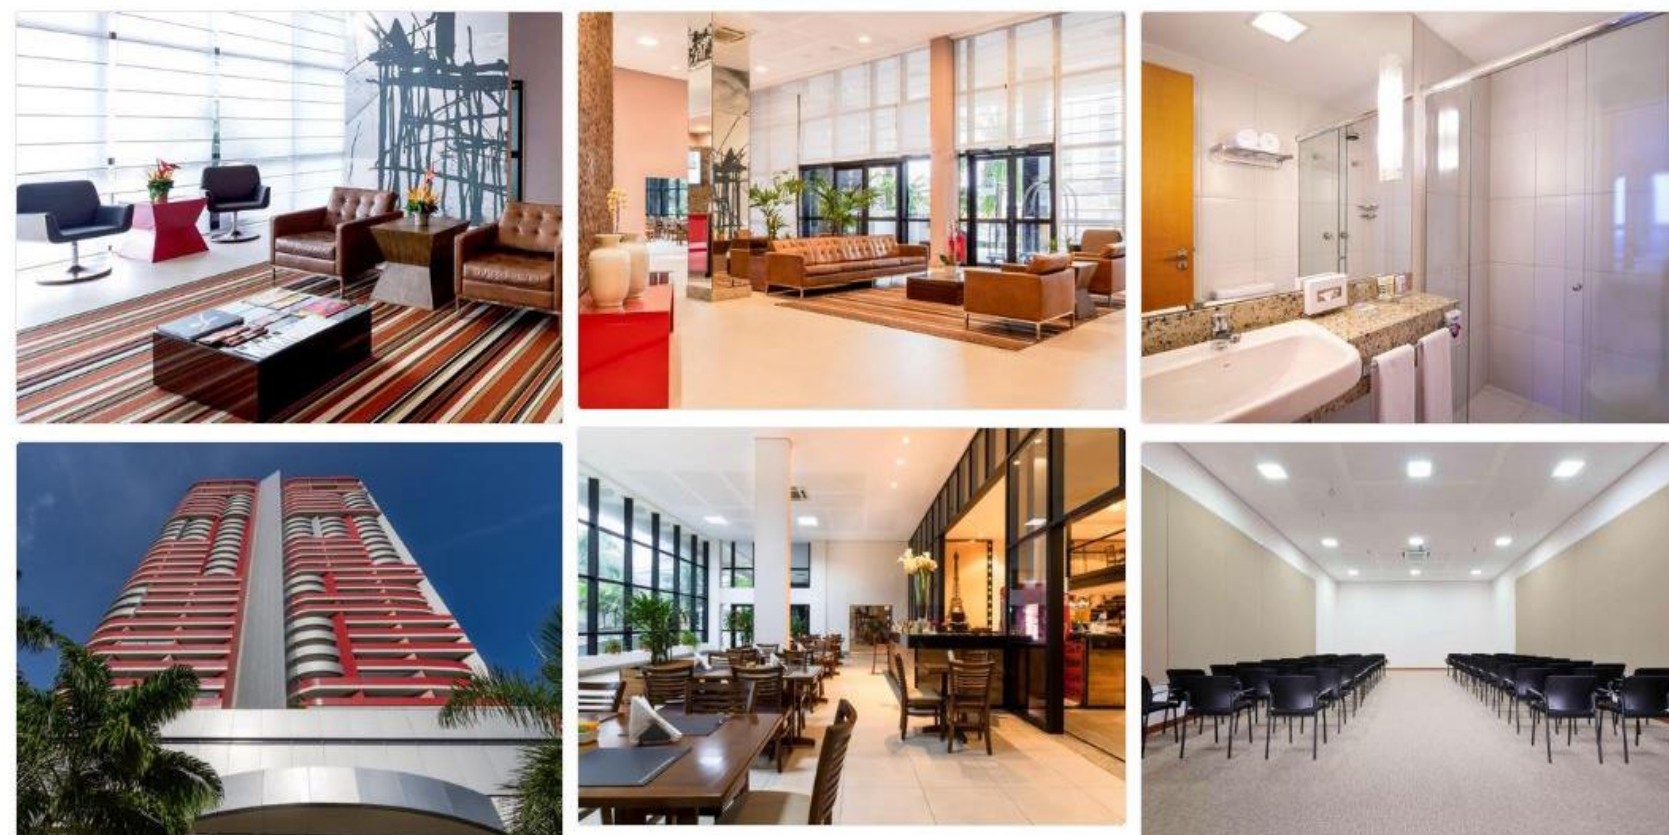

MERCURE BOULEVARD

📍 Rua Ewerton Visco, 160 - Caminho das Árvores