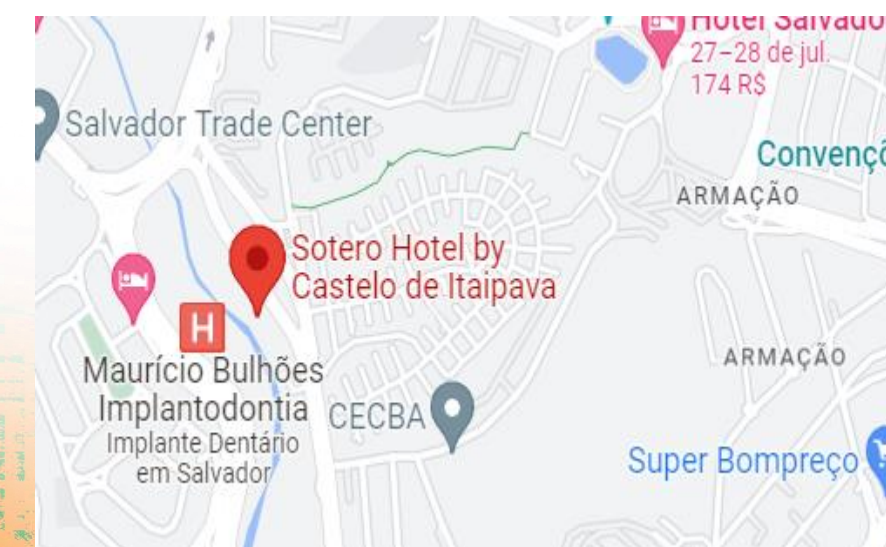

SOTERO HOTEL

📍 Dr. José Peroba, 97 - Stiep

DESCRIÇÃO

INFORMAÇÕES

CATEGORIA

4*

DISTÂNCIA DO EVENTO

5 KM

DIÁRIAS

3

CATEGORIA

STANDARD

PACOTE SOB CONSULTA