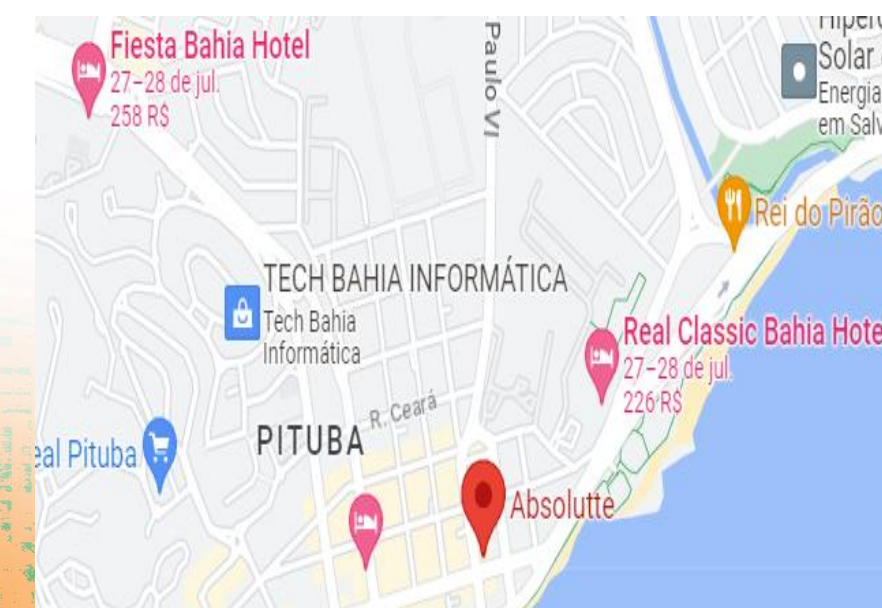

STANDARD

FIESTA BAHIA HOTEL

📍 Av. Antônio Carlos Magalhães, 741 - Itaigara

DESCRIÇÃO

INFORMAÇÕES

CATEGORIA

4*

DISTÂNCIA DO EVENTO